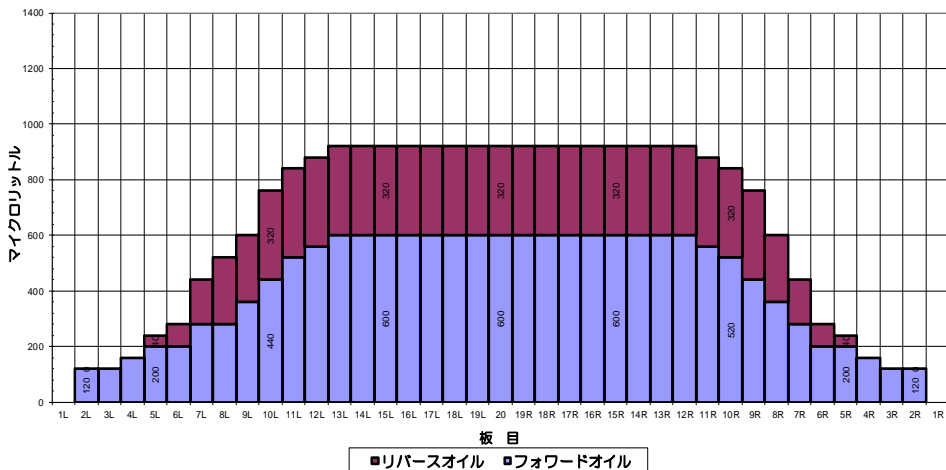

一言

スターボウルからクリスマスプレゼント
 思いっきり投げて…
 思いっきり打って下さい!! good luck

- フォワード バフ
 フォワードバフイングエリアを示しています
- リバース (オイル)
 リバースオイルのみを示しています
- フォワード (オイル)
 フォワードオイルのみを示しています
- コンビネーション
 フォワード&リバースのオイル
 エリアを示しています
- リバースバフアウト
 フォワードオイル&リバース
 オイル終了後のエリアを示しています

コンボジット(総量)

【比率】 スパット エリア	平均2-5L:16L-20	平均6-10L:16L-20	平均11-15L:16L-20	平均16L-20:20-16R	平均16L-20:20-16R	平均20-16R:15-11R	平均20-16R:10-6R	平均20-16R:5-2R
		160	520	896	920	920	912	584
	5.75	1.77	1.03	1.00	1.00	1.01	1.58	5.75

【比率】 トラック エリア	平均 3L-7L:18L-18R			平均 8L-12L:18L-18R			平均 13L-17L:18L-18R		
	アウトサイド:中央			ミドル:中央			インサイド:中央		
	3.71			1.28			1.00		
	平均 18L-18R:17R-13R			平均 18L-18R:12R-8R			平均 18L-18R:7R-3R		
	インサイド:中央			ミドル:中央			アウトサイド:中央		
	1.00			1.15			3.71		