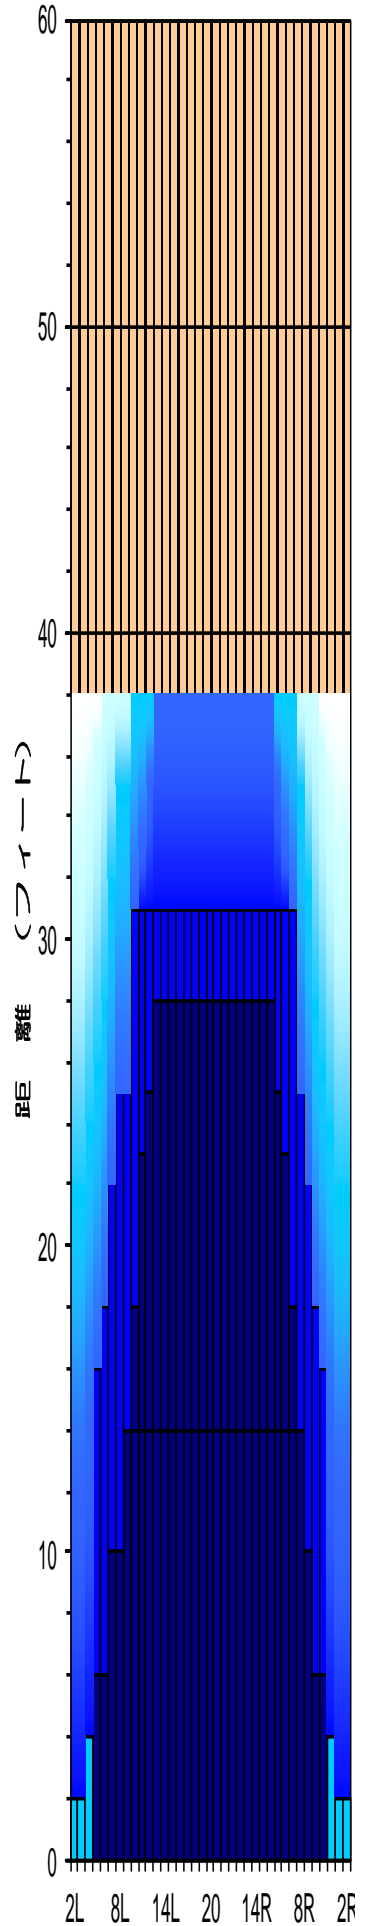

一言

スターボウルからクリスマスプレゼント
 思いっきり投げて…
 思いっきり打って下さい!! good luck

- フォワード バフ
 フォワードバフイングエリアを示しています
- リバース (オイル)
 リバースオイルのみを示しています
- フォワード (オイル)
 フォワードオイルのみを示しています
- コンビネーション
 フォワード&リバースのオイル
 エリアを示しています
- リバースバフアウト
 フォワードオイル&リバース
 オイル終了後のエリアを示しています

コンボジット(総量)

【比率】 スパット エリア	平均2-5L:16L-20	平均6-10L:16L-20	平均11-15L:16L-20	平均16L-20:20-16R	平均16L-20:20-16R	平均20-16R:15-11R	平均20-16R:10-6R	平均20-16R:5-2R
		160	520	896	920	920	912	584
	5.75	1.77	1.03	1.00	1.00	1.01	1.58	5.75

【比率】 トラック エリア	平均 3L-7L:18L-18R			平均 8L-12L:18L-18R			平均 13L-17L:18L-18R		
	アウトサイド:中央			ミドル:中央			インサイド:中央		
	3.71			1.28			1.00		
	平均 18L-18R:17R-13R			平均 18L-18R:12R-8R			平均 18L-18R:7R-3R		
	インサイド:中央			ミドル:中央			アウトサイド:中央		
	1.00			1.15			3.71		

板目